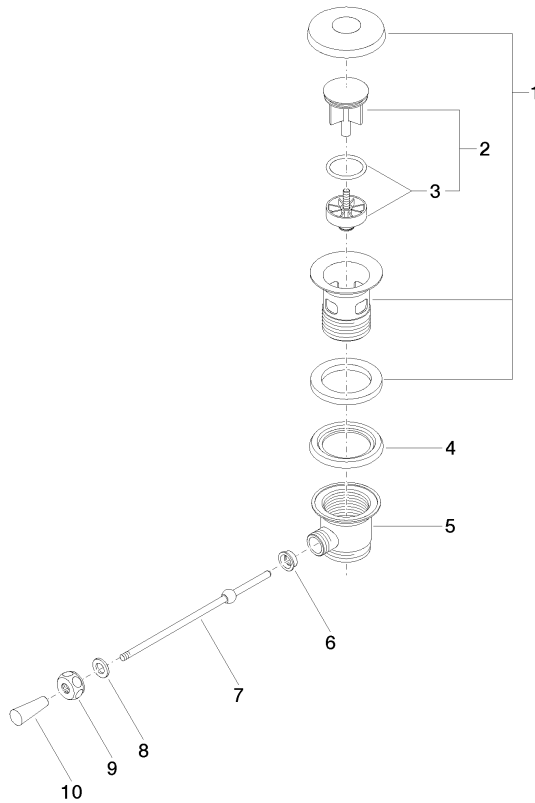

10 300 970

- Länge Kniehebel 185 mm

Nur für Becken mit Überlauf geeignet.

Passt zu: IMO, LULU, MADISON, MEM, TARA, CL.1, LISSÉ, VAIA, META, CYO

	Weiß matt	10 300 970-10
	Chrom	10 300 970-00
	Platin gebürstet	10 300 970-06
	Platin	10 300 970-08
	Messing (23kt Gold)	10 300 970-09
	Dark Chrome	10 300 970-19
	Light Gold	10 300 970-26
	Light Gold gebürstet	10 300 970-27
	Messing gebürstet (23kt Gold)	10 300 970-28
	Schwarz matt	10 300 970-33
	Bronze gebürstet	10 300 970-42
	Champagne gebürstet (22kt Gold)	10 300 970-46
	Champagne (22kt Gold)	10 300 970-47
	Chrom gebürstet	10 300 970-93
	Dark Platin gebürstet	10 300 970-99

10 300 970

10 300 970

Ersatzteile für die
anderen
Oberflächenvarianten
finden Sie hier:
Chrom

Ersatzteilstückliste

Nr.	Artikelnummer	Benennung	Verbaumenge	Lieferzeit
1	90 11 01 026 00-10	Kelch	1	60
2	04 31 20 016 00-10	Stopfen	1	60
3	04 28 10 026 00 90	Zubehoer	1	2
4	09 14 03 025 90	Dichtung	1	2
5	09 11 01 023-10	Kelch	1	60
6	09 14 05 040 90	Dichtung	1	2
7	09 31 09 055-10	Zugstange	1	60
8	09 30 11 049 90	Scheibe	1	2
9	09 23 30 003-10	Mutter	1	60
10	09 20 01 040-10	Griff	1	60