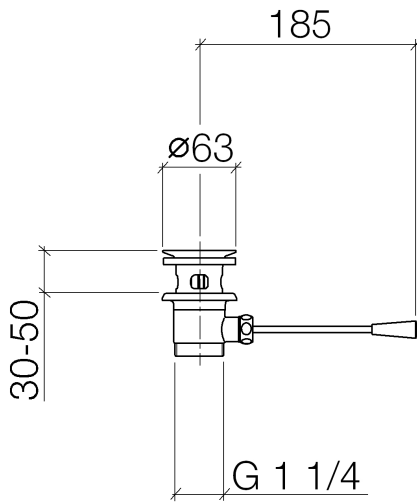

10 300 970

- Länge Kniehebel 185 mm

Nur für Becken mit Überlauf geeignet.

Passt zu: IMO, LULU, MADISON, MEM, TARA, CL.1, LISSÉ, VAIA, META, CYO

	Weiß matt	10 300 970-10
	Chrom	10 300 970-00
	Platin gebürstet	10 300 970-06
	Platin	10 300 970-08
	Messing (23kt Gold)	10 300 970-09
	Dark Chrome	10 300 970-19
	Light Gold	10 300 970-26
	Light Gold gebürstet	10 300 970-27
	Messing gebürstet (23kt Gold)	10 300 970-28
	Schwarz matt	10 300 970-33
	Bronze gebürstet	10 300 970-42
	Champagne gebürstet (22kt Gold)	10 300 970-46
	Champagne (22kt Gold)	10 300 970-47
	Chrom gebürstet	10 300 970-93
	Dark Platin gebürstet	10 300 970-99

10 300 970

10 300 970

Ersatzteile für die
anderen
Oberflächenvarianten
finden Sie hier:
Chrom

Ersatzteilstückliste

Nr.	Artikelnummer	Benennung	Verbaumenge	Lieferzeit
1	90 11 01 026 00-10	Kelch	1	60
2	04 31 20 016 00-10	Stopfen	1	60
3	04 28 10 026 00 90	Zubehoer	1	2
4	09 14 03 025 90	Dichtung	1	2
5	09 11 01 023-10	Kelch	1	60
6	09 14 05 040 90	Dichtung	1	2
7	09 31 09 055-10	Zugstange	1	60
8	09 30 11 049 90	Scheibe	1	2
9	09 23 30 003-10	Mutter	1	60
10	09 20 01 040-10	Griff	1	60